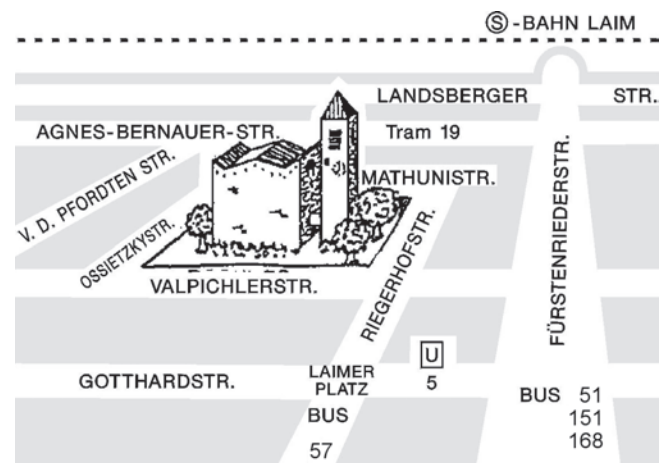

Macht Glaube glücklich

Was ist Liebe

Wonach sehne ich mich

ALPHAKURS.DE

Alpha

Der Kurs für Sinnsucher.

Anmeldung

Die Teilnahme am Alphakurs ist kostenlos. Da die Themen inhaltlich aufeinander aufbauen, ist eine regelmäßige Teilnahme wünschenswert. Der erste Abend ist ein Einführungsabend. Wenn Sie noch unentschlossen sind, ob Sie am Kurs teilnehmen möchten, empfehlen wir Ihnen, an diesem Abend unverbindlich hereinzuschnuppern.

Anmeldung bitte telefonisch oder per E-Mail an das Büro der Agape-Gemeinschaft München e.V.
Tel. 089 – 81 20 481   alpha@agape.de

Veranstaltungsort

Im großen Gemeinde-Saal:

Evang.-Luth. Paul-Gerhardt-Kirche in München-Laim, Mathunistr. 25
Auf dem Kirchengelände wird der Weg zum Kursraum ausgeschildert.
(S-Bahn/Laim – U5/ Laimer Platz – Tram19/Fürstenrieder Straße)

Online:

Der Zoom-Link wird Ihnen nach Anmeldung per E-Mail zugeschickt.