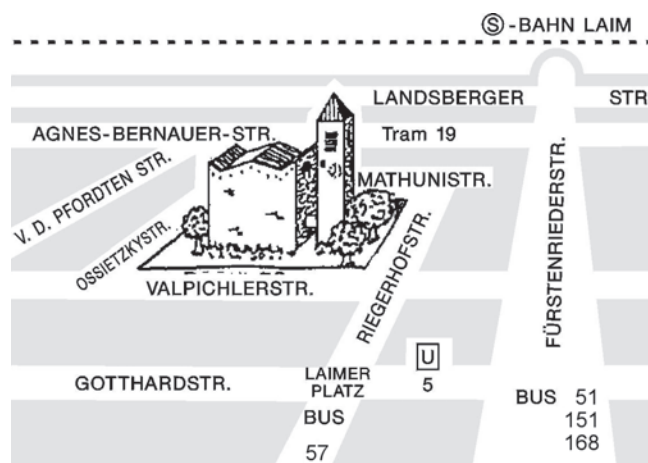

Macht Glaube glücklich

Was ist Liebe

Wonach sehne ich mich

ALPHAKURS.DE

Alpha

Der Kurs für Sinnsucher.

Anmeldung

Die Teilnahme am Alphakurs ist kostenlos. Da die Themen inhaltlich aufeinander aufbauen, ist eine regelmäßige Teilnahme wünschenswert. Der erste Abend ist ein Einführungsabend. Wenn Sie noch unentschlossen sind, ob Sie am Kurs teilnehmen möchten, empfehlen wir Ihnen, an diesem Abend unverbindlich hereinzuschnuppern.

Anmeldung bitte telefonisch oder per E-Mail an das Büro der Agape-Gemeinschaft München e.V.
Tel. 089 – 81 20 481   alpha@agape.de

Veranstaltungsort

Im großen Gemeinde-Saal:

Evang.-Luth. Paul-Gerhardt-Kirche in München-Laim, Mathunistr. 25
Auf dem Kirchengelände wird der Weg zum Kursraum ausgeschildert.
(S-Bahn/Laim – U5/ Laimer Platz – Tram19/Fürstenrieder Straße)

Online:

Der Zoom-Link wird Ihnen nach Anmeldung per E-Mail zugeschickt.